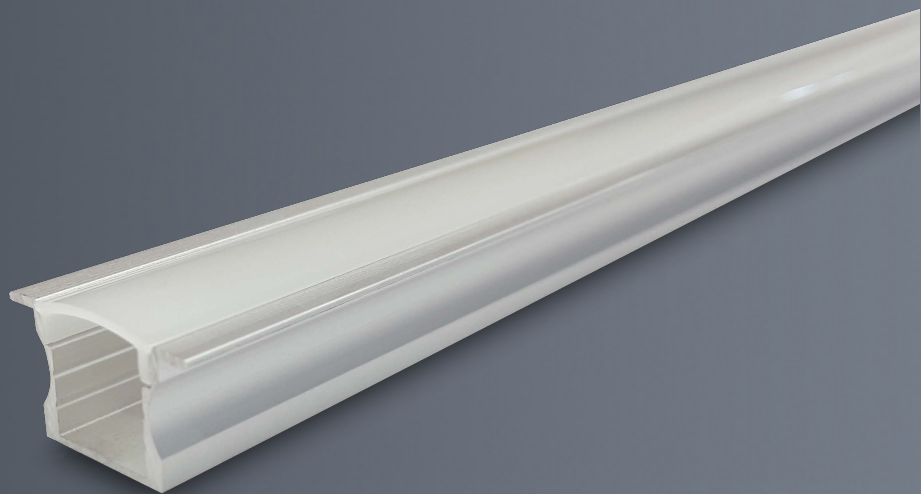

perfil S.ALTO -170

empotrable

ficha técnica

datasheet

ref. 5551373

Nombre / Name	Perfil aluminio S.ALTO -170 empotrable
Referencia / Reference	5551373
Materiales / Materials	Aluminio anodizado / Anodized aluminium
Difusor / Diffuser	PC (opcional) / PC (optional)
Potencia / Power	-
Temperatura de color / Color temperature	-
Flujo luminoso / Luminous flux	-
Dimable / Dimmable	-
Ángulo de apertura / Beam angle	-
Ángulo de inclinación / Inclination angle	-
IP	44 (Siempre que esté cerrado con su difusor y tapas) / (Always closed with its diffuser and caps)
IK	-
F.P	-
UGR	-
IRC	-
Vida media (duración) / Average life	-
Clase energética / Energy class	-
Aislamiento eléctrico / Electrical isolation	-
Colores / Colors	Aluminio / Aluminum
Medida exterior / Product size	2000mm x 23mm x 15mm
Medidas de corte / Cutting measurements	-
Tª (ambiente/trabajo) / Tª (environment/work)	-
Input	-
Output	-
Frecuencia / Frequency	-
Peso / Weight	310g
Certificados / Certificates	CE RoHS
Garantía / Warranty	2 años / 2 years