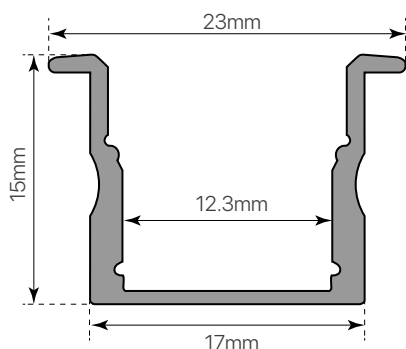

perfil S.ALTO -170

empotrable

ficha técnica

datasheet

ref. 5551373

Nombre / Name	Perfil aluminio S.ALTO -170 empotrable
Referencia / Reference	5551373
Materiales / Materials	Aluminio anodizado / Anodized aluminium
Difusor / Diffuser	PC (opcional) / PC (optional)
Potencia / Power	-
Temperatura de color / Color temperature	-
Flujo luminoso / Luminous flux	-
Dimable / Dimmable	-
Ángulo de apertura / Beam angle	-
Ángulo de inclinación / Inclination angle	-
IP	44 (Siempre que esté cerrado con su difusor y tapas) / (Always closed with its diffuser and caps)
IK	-
F.P	-
UGR	-
IRC	-
Vida media (duración) / Average life	-
Clase energética / Energy class	-
Aislamiento eléctrico / Electrical isolation	-
Colores / Colors	Aluminio / Aluminum
Medida exterior / Product size	2000mm x 23mm x 15mm
Medidas de corte / Cutting measurements	-
Tª (ambiente/trabajo) / Tª (environment/work)	-
Input	-
Output	-
Frecuencia / Frequency	-
Peso / Weight	310g
Certificados / Certificates	CE RoHS
Garantía / Warranty	2 años / 2 years