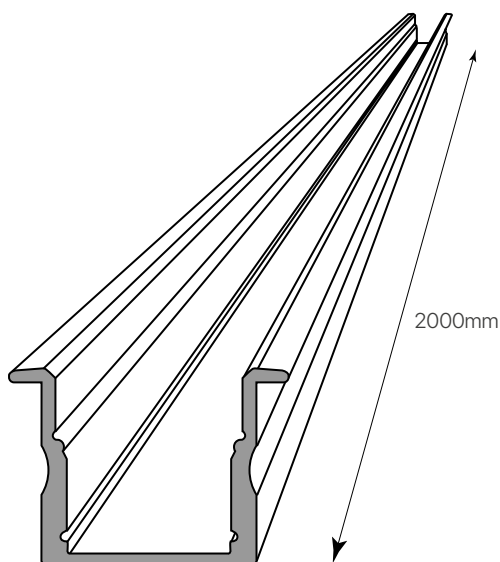

perfil S.ALTO -170

empotrable

ficha técnica

datasheet

ref. 5551373

Nombre / Name	Perfil aluminio S.ALTO -170 empotrable
Referencia / Reference	5551373
Materiales / Materials	Aluminio anodizado / Anodized aluminium
Difusor / Diffuser	PC (opcional) / PC (optional)
Potencia / Power	-
Temperatura de color / Color temperature	-
Flujo luminoso / Luminous flux	-
Dimable / Dimmable	-
Ángulo de apertura / Beam angle	-
Ángulo de inclinación / Inclination angle	-
IP	44 (Siempre que esté cerrado con su difusor y tapas) / (Always closed with its diffuser and caps)
IK	-
F.P	-
UGR	-
IRC	-
Vida media (duración) / Average life	-
Clase energética / Energy class	-
Aislamiento eléctrico / Electrical isolation	-
Colores / Colors	Aluminio / Aluminum
Medida exterior / Product size	2000mm x 23mm x 15mm
Medidas de corte / Cutting measurements	-
Tª (ambiente/trabajo) / Tª (environment/work)	-
Input	-
Output	-
Frecuencia / Frequency	-
Peso / Weight	310g
Certificados / Certificates	CE RoHS
Garantía / Warranty	2 años / 2 years